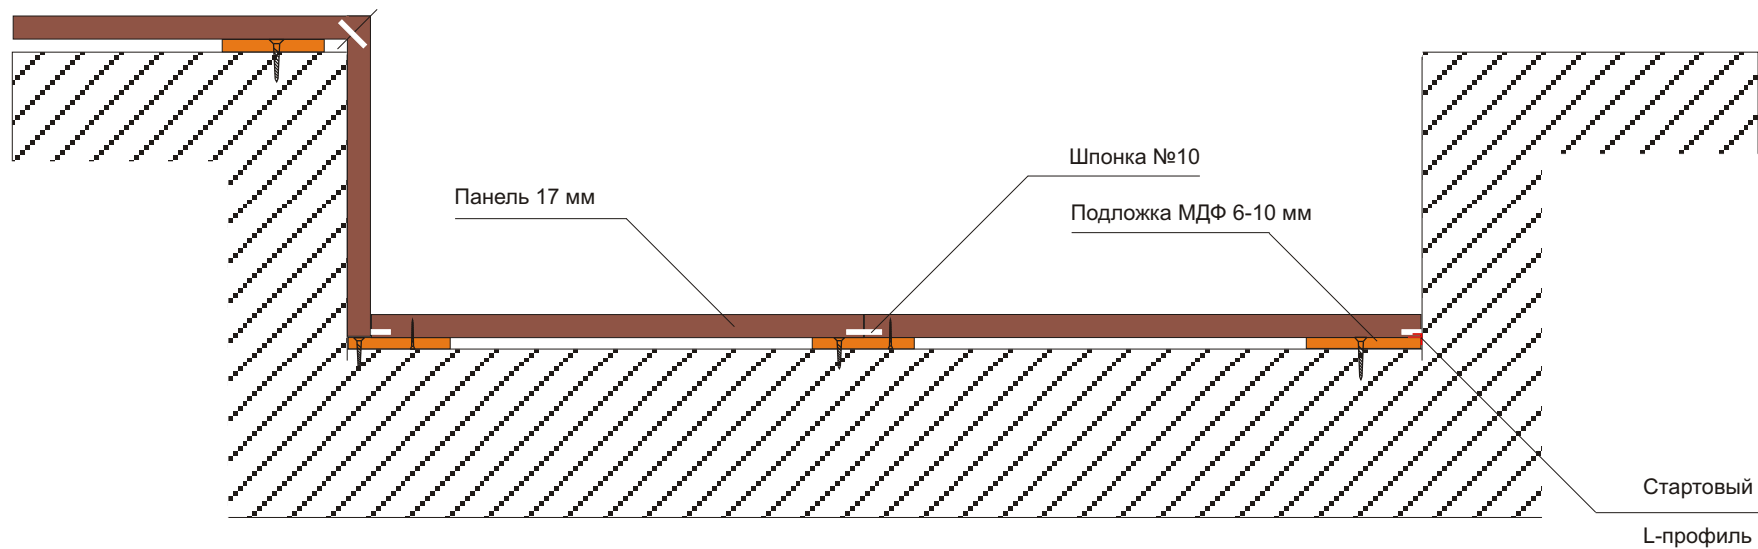

Монтажная система для стеновых панелей МДФ 16 мм (без декоративного руста) .

Панели устанавливаются на обрешетку из рейки МДФ 16 мм шириной 85 мм, панели имеют паз для вставки соединительной шпонки. Рейка монтируется на неподготовленную стену дюбель-гвоздями с контролем уровней и из расчета размера и размещения панелей.