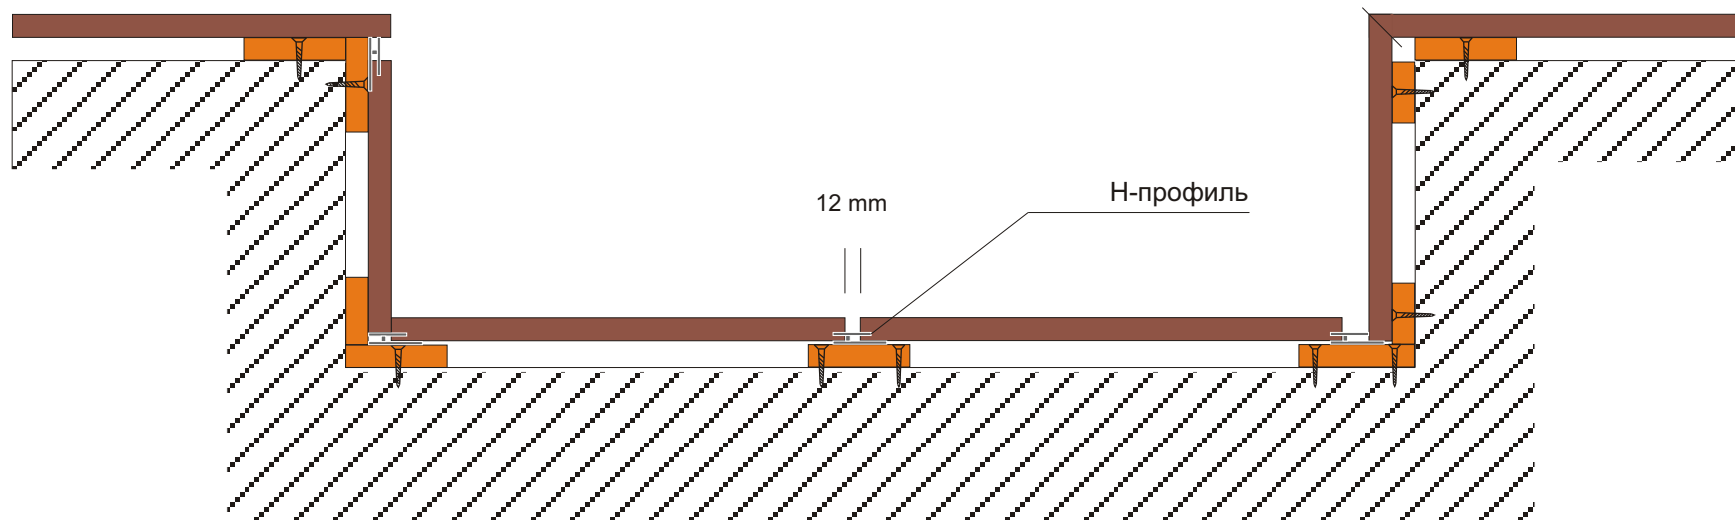

Монтажная система для стеновых панелей МДФ 16 мм (без декоративного руста) .

Панели устанавливаются на обрешетку из рейки МДФ 16 мм шириной 85 мм, панели имеют паз для вставки соединительной шпонки. Рейка монтируется на неподготовленную стену дюбель-гвоздями с контролем уровней и из расчета размера и размещения панелей.